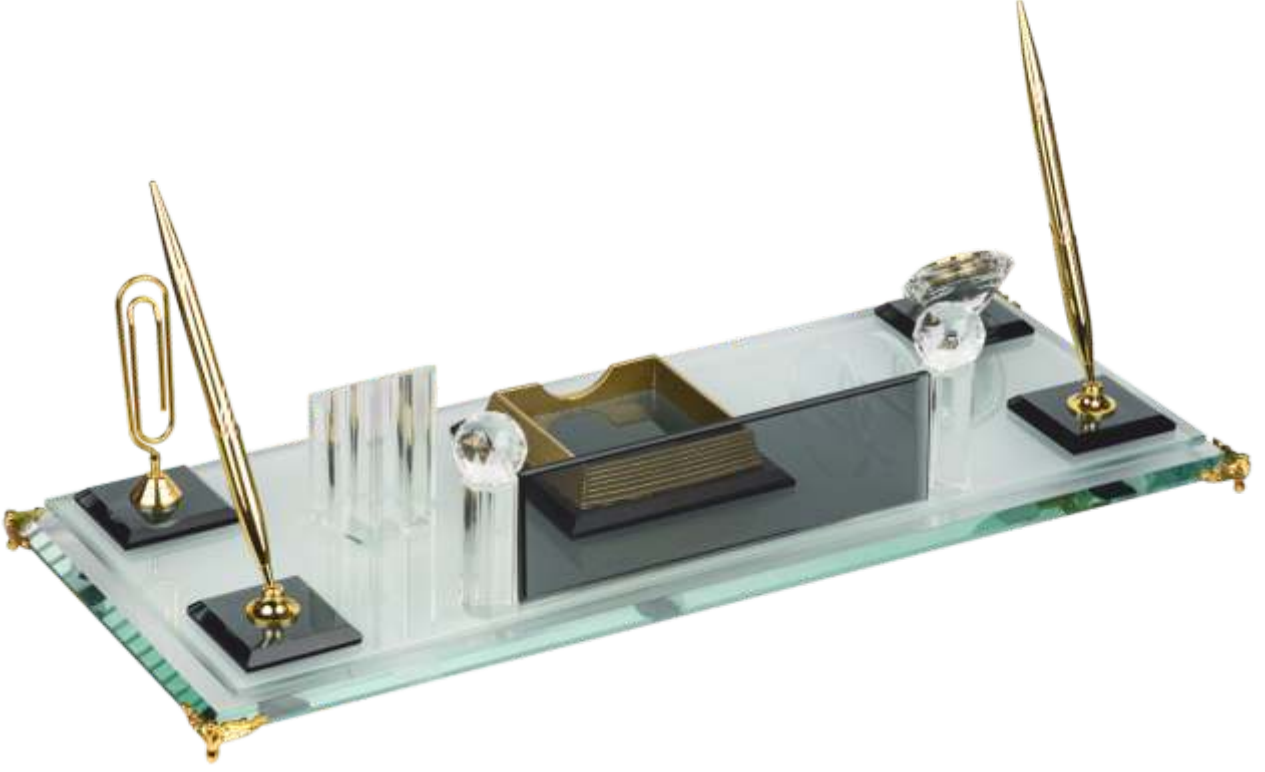

VIP Masa Setleri

Ürün Özellikleri: Kalem Seti - Notluk - Kalemlik - Küp Notluk - Kartvizitlik