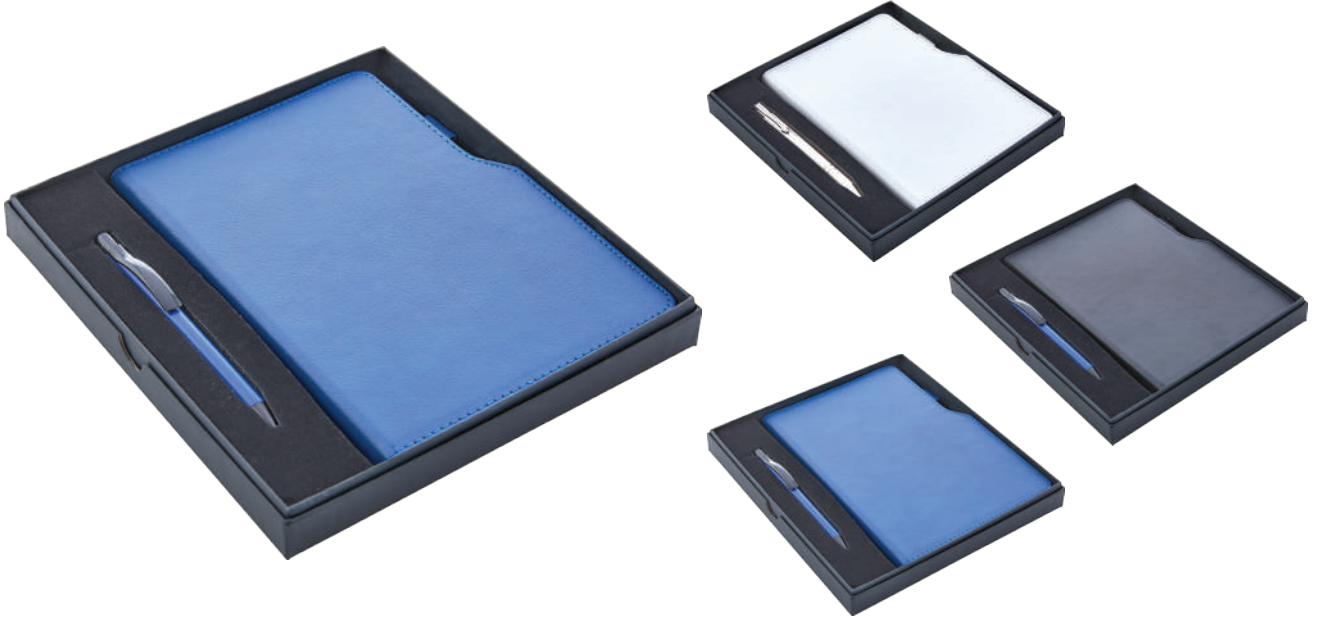

941-K Hediye Set

15x21 Renkli Kenar Not Defteri
Metal Tükenmez Kalem