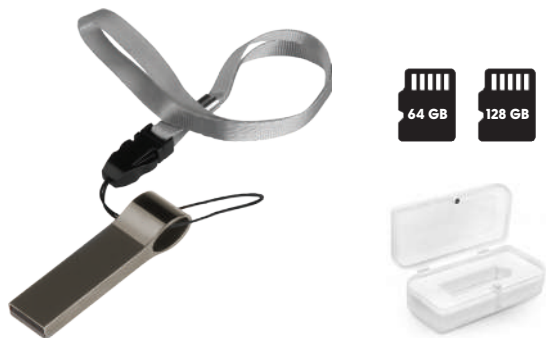

16 - 32 GB

Usb Bellek

F-144