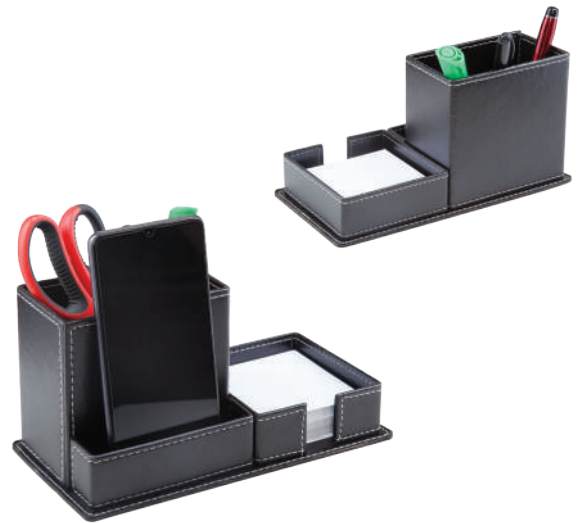

962 Suni Deri Masa Seti

Ebat: 20,6 x 10,5 x 11 cm.

967 Suni Deri Masa Seti

Ebat: 11,7 x 10,5 x 11,7 cm.

961 Suni Deri Masa Seti

Ebat: 27,5 x 10,6 x 10,4 cm.

960 Suni Deri Masa Seti

Ebat: 20,5 x 10,2 x 10,3 cm.