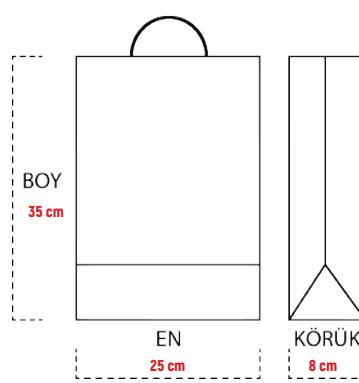

Karton Çanta

Ebat: 25 x 35 x 8 cm