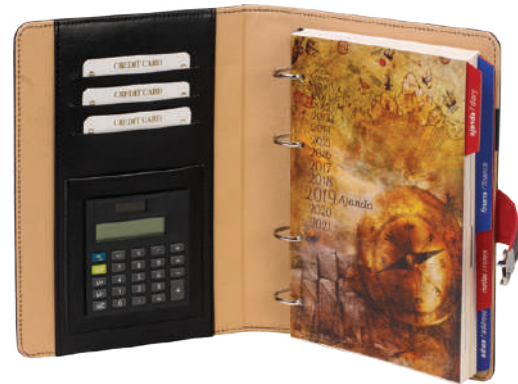

1001 Termo Deri Tarihli Ajanda

Ebat: 17 x 23 cm