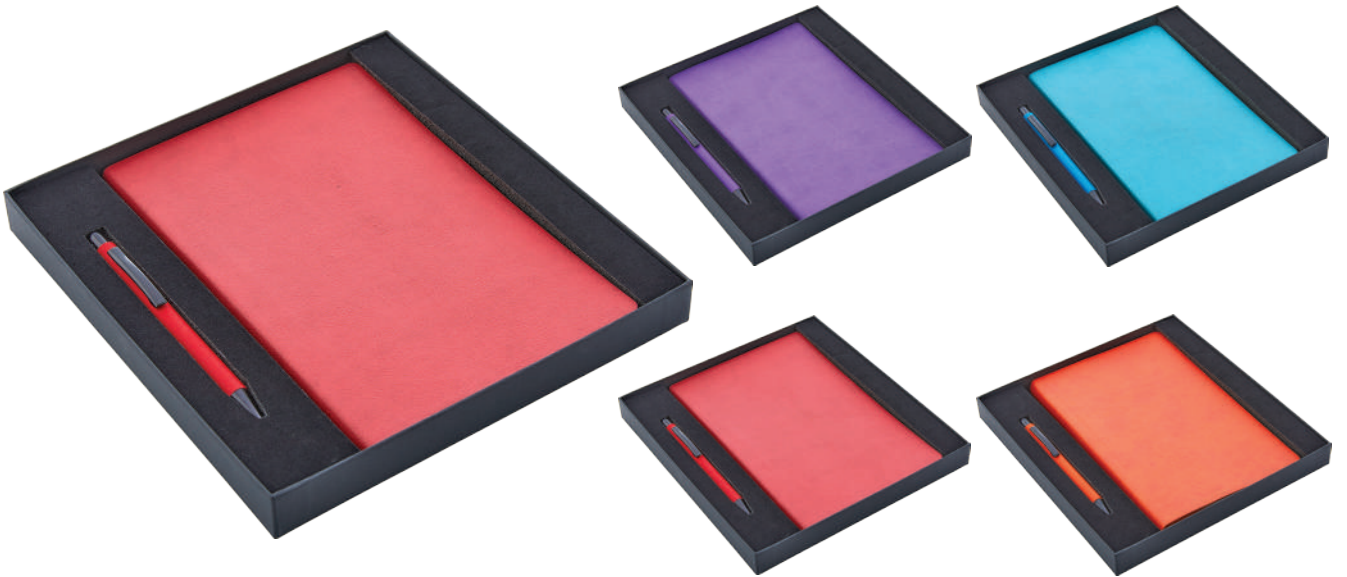

2280-K Hediye Set

13x21 Renkli Kenar Not Defteri
Metal Tükenmez Kalem