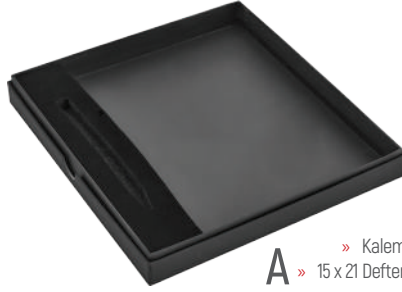

Hediye Set Kutusu

KT-309

Kutuya Sünger Dahil Değildir.

Kutu dış ölçü: 31 x 23,5 x 10,7 cm.

Kutu iç ölçü: 29,5 x 22,5 x 10 cm.

Hediye Set Kutusu

KT-941

Kutuya Sünger Dahil Değildir.**Kutudaki ürünler
"GÖRSEL AMAÇLI"
eklenmiştir.****A** » Kalem
» 15 x 21 Defter**B** » Kalem
» 13 x 21 Defter**C** » USB
» Kalem
» 13x21 Defter