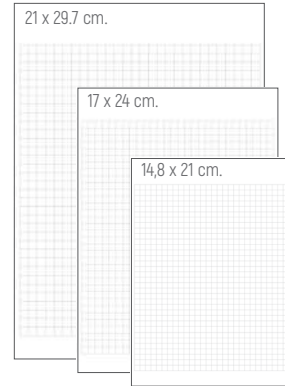

KB-03

Küp Not Kağıdı

- Ölçü: » 8 x 8
 Kutu: » 350 gr. A. Bristol 4 renk baskı » Selefön
 İç Sayfa: » 300 - 500 Yaprak 80 gr. 1. Hamur, Tek renk baskı

BK-05

Taslamalı Yandan Spiralli Defter

- Ölçü: » 14,8 x 21 cm » 17 x 24 cm » 21 x 29,7 cm
 Kapak: » 2 mm Mukavva. 4 renk baskı selefönlu
 İç Sayfa: » 50 Yaprak 80 gr. 1. Hamur, Tek renk baskı